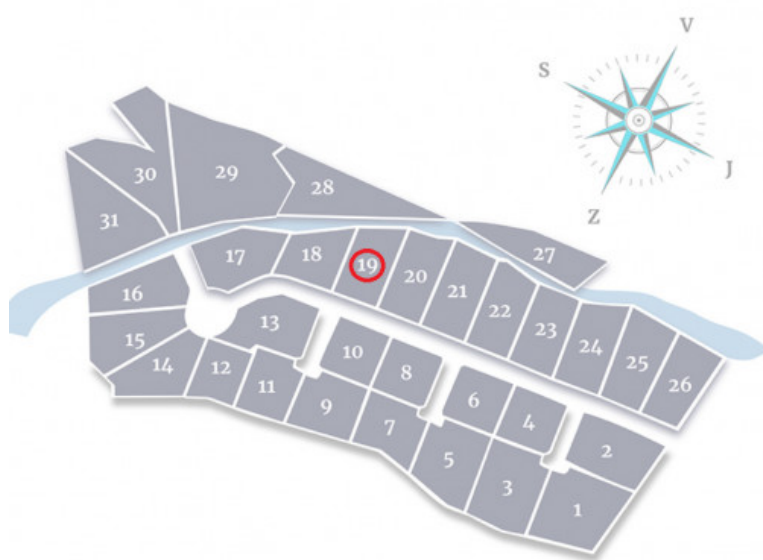

TOBIREAL
• Realitná kancelária •

REALITNÁ KANCELÁRIA

NARKS Hlavná 24,
040 01 Košice Slovensko

info@tobireal.sk
0915 962 655

Lukratívny pozemok, Tatranská Lomnica, Tatry Golf Residence Park

199 000 €

Kraj:	Prešovský kraj
Okres:	Poprad
Obec:	Vysoké Tatry
Ulica:	Tatranská Lomnica
Druh:	Pozemky
Typ pozemku:	Pozemky - bývanie
Typ:	Predaj
Úžitková plocha:	

PODROBNÉ INFORMÁCIE

Status:	aktívne	El. napätie:	230/400V
Vlastníctvo:	osobné	Parkovanie:	áno
Celková plocha:	942 m²	Voda:	verejný vodovod
Plocha pozemku:	942 m²	Inžinierske siete:	áno
Káblková televízia:	áno	Kanalizácia:	áno

POPIS NEHNUTEĽNOSTI

Realitná kancelária TOBI Real Košice Vám **EXKLUZÍVNE** ponúka na predaj lukratívny pozemok vo Vysokých Tatrách v lokalite **TATRY GOLF RESIDENCE PARK**, ktorý sa nachádza priamo v srdci **golfového rezortu Black Stork**.

Jedná sa o stavebný pozemok o výmere 942 m², vybavený inžinierskymi sieťami – prípojkou elektriny, vodovodnej a kanalizačnej prípojky, asfaltovými cestami s verejným osvetlením s možnosťou realizovať stavby murované, kombinované alebo drevostavby.

Tento pozemok s výhľadom na panorámu Tatier ponúka okrem príjemného bývania aj množstvo voľnočasových aktivít s benefitom bývania v golfovom rezorte a v tesnej blízkosti hotelov a reštaurácií.